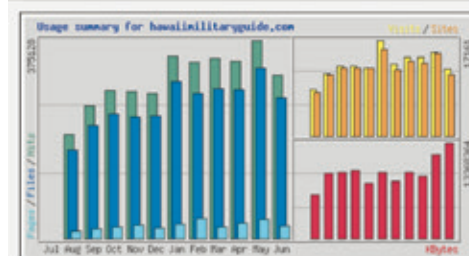

- Our 96% ad-renewal rate signifies advertiser satisfaction.

Usage Statistics for hawaimilitaryguide.com

Summary by Month
Generated 23-Jun-2024 06:16 MDT

Month	Daily Avg				Monthly Totals					
	Hits	Files	Pages	Visits	Hits	Files	Pages	Visits	Hits	
Jan 2024	12755	10577	979	521	39964	13368364	11991	22531	243289	333382
Feb 2024	12390	10426	1150	483	34873	11683923	14999	35669	323217	375128
Mar 2024	11205	9411	959	472	33084	8791009	14166	28774	282338	336162
Apr 2024	10996	9148	698	452	33369	9211324	14041	21657	283601	340879
May 2024	11493	9445	1307	442	31780	8023006	12837	37903	279628	333312
Jun 2024	11111	9545	839	553	35489	9207483	17161	28033	289966	344471
Jul 2023	8870	7476	627	390	12138	773232	12138	19442	231761	274990
Aug 2023	9255	7689	848	416	12127	9438070	12490	25430	230679	273664
Sep 2023	9051	7589	686	406	12305	9184725	12607	21294	235272	280602
Oct 2023	8369	7085	607	368	10923	9071265	11053	18216	232553	259377
Nov 2023	8907	7562	621	377	7769	6042420	8304	13671	166374	193964
Totals					181666821	148767	270648	2778928	3343634	